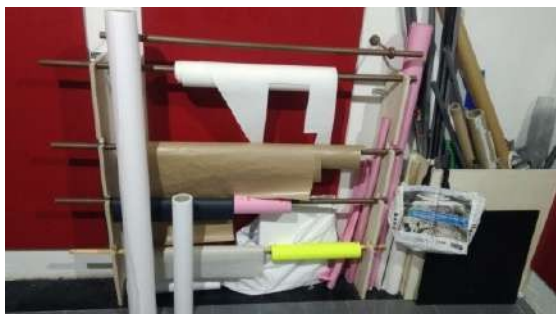

81

Rouleaux de
Papier kraft marron,
papier kraft noir,
papier rose, papier fluo,
papier blanc,
plastique bâche,
feutrine épaisse blanche.